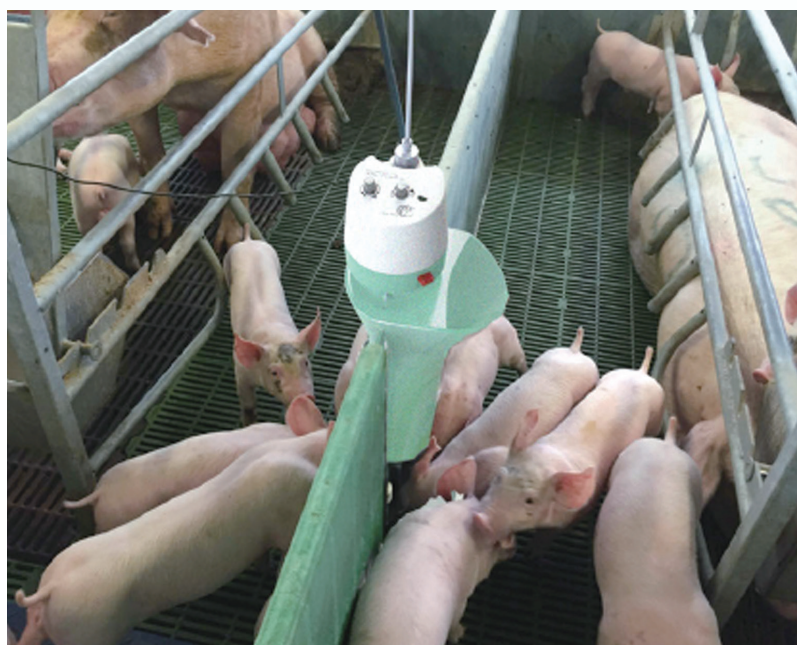

ミニプリンター

イギリスのベーカー社から

哺乳子豚用リキッドフィーダーが登場!

分娩クレートで
ミルキーウィーンフィーダーを
ご使用の農場に朗報!

こんな農場にオススメ

- 1 生存産子数が乳頭数以上
- 2 母豚の乳量が心配
- 3 里子が多い

※母豚のトラブルによる緊急対応にも有効

電圧	AC100V-240V DC12V (AC/DC アダプター付属)
水圧	1-2bar(1kgf/cm ² -2kgf/cm ²)

その他の哺乳期・離乳期フィーダーもございます。

▼器材紹介のホームページ

<http://www.gpf.co.jp>

精液カウンターや精液保存庫、AIクリッパーなど各種人工授精関連商品の情報や生産管理情報を掲載しております。大量購入時の価格や自農場で使う人工授精のご相談も承っておりますので、お気軽にお問い合わせください。

グローバルピッグファーム株式会社

〒377-0052 群馬県渋川市北橘町上箱田 800 設備機材部 E-mail: kizai@gpf.co.jp